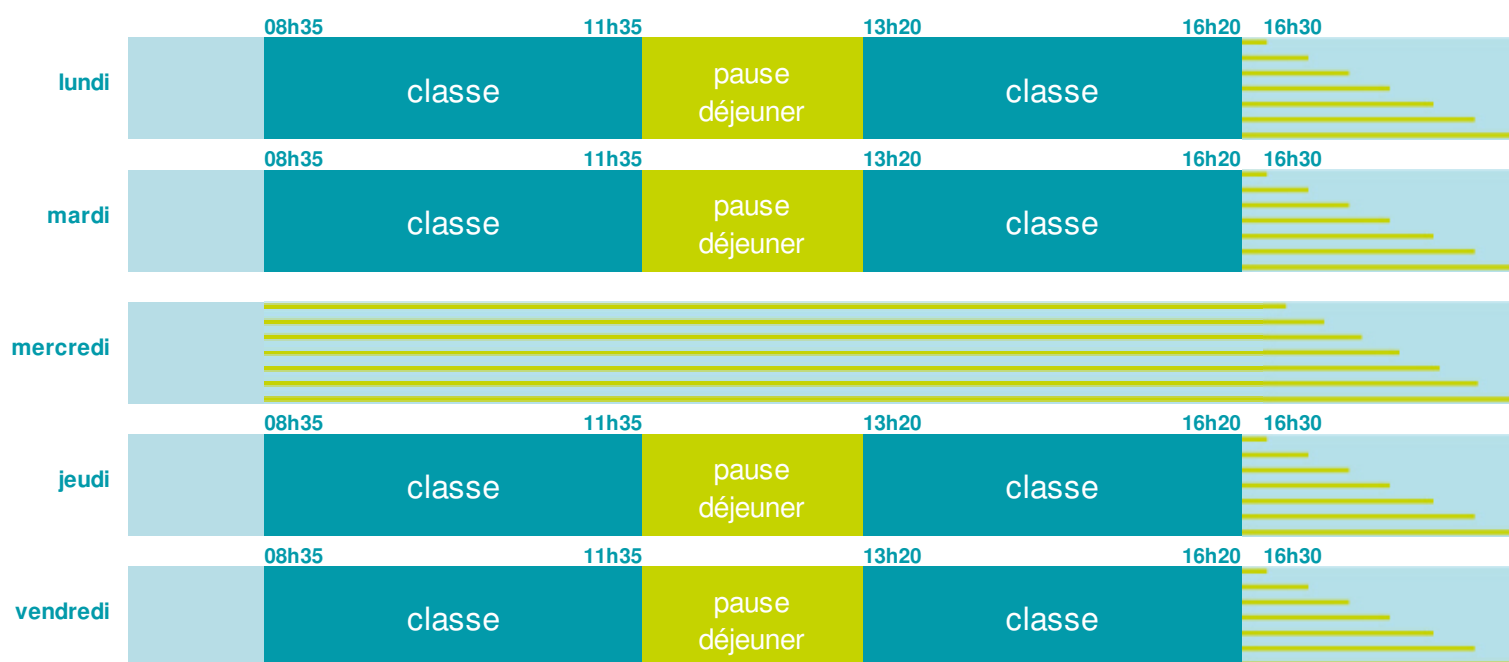

École primaire publique Le Bourg primaire

École maternelle et élémentaire

Zone A

École publique

Code école : 0420385R

Le Bourg

42520 ROISEY

Tél. 04 74 87 48 80

Cette école est située dans l'académie de Lyon <http://www.ac-lyon.fr>

Horaires
année scolaire
2017-2018

Les horaires des activités périscolaires / extrascolaires organisées par la commune / l'intercommunalité vous seront communiqués par la mairie.